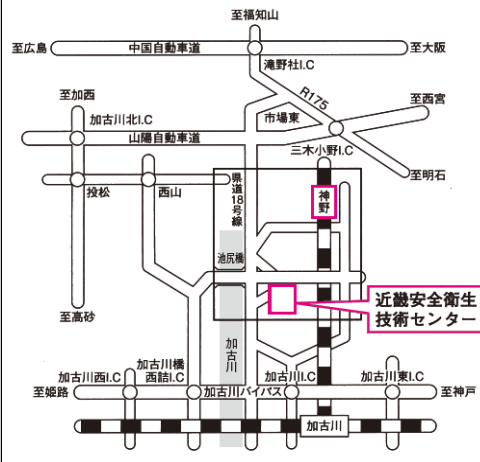

・駐車場には限りがありますので、公共交通機関のご利用をお願いします。

・当センター周辺には駐車場はありません。

近畿安全衛生技術センター付近案内図

加古川バイパス方面から見た進入路

三木・小野方面から見た進入路